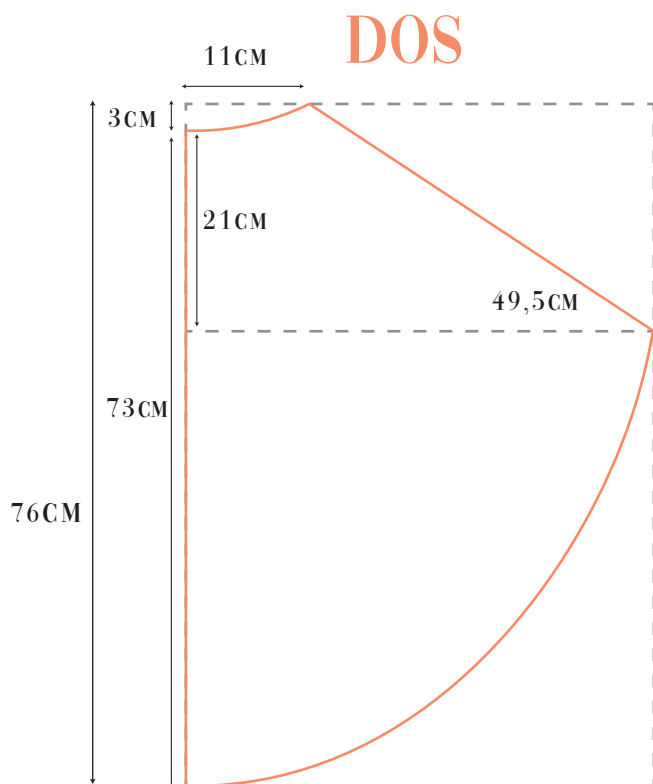

Renard & Caramel

Capuche

À couper 2 fois en vis-à-vis

 18 mois - 3 ans

 3 - 6 ans

 6 - 10 ans

PARTIE BASSE - CAPE DE PLUIE

18 MOIS - 3 ANS

✂ AU PLI

✂ X 2
ENDROIT CONTRE ENDROIT

PARTIE BASSE - CAPE DE PLUIE

3-6 ANS

 **AU PLI**

 **X 2**
ENDROIT CONTRE ENDROIT

PARTIE BASSE - CAPE DE PLUIE

6 - 10 ANS

 **AU PLI**

 **X 2**
ENDROIT CONTRE ENDROIT