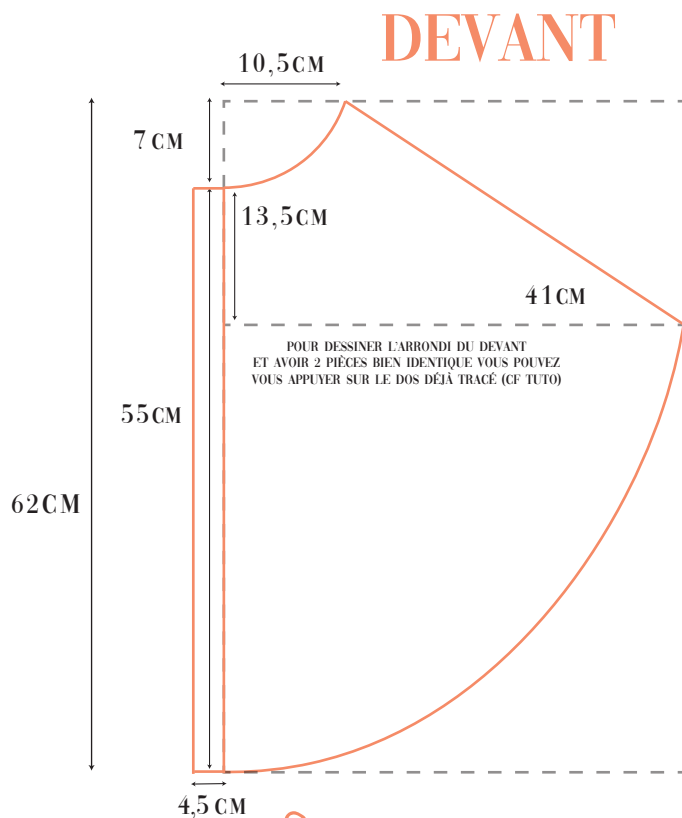

Renard & Caramel

Capuche

À couper 2 fois en vis-à-vis

 18 mois - 3 ans

 3 - 6 ans

 6 - 10 ans

PARTIE BASSE - CAPE DE PLUIE

18 MOIS - 3 ANS

✂ AU PLI

✂ X 2
ENDROIT CONTRE ENDROIT

PARTIE BASSE - CAPE DE PLUIE

3-6 ANS

 **AU PLI**

 **X 2**
ENDROIT CONTRE ENDROIT

PARTIE BASSE - CAPE DE PLUIE

6 - 10 ANS

 **AU PLI**

 **X 2**
ENDROIT CONTRE ENDROIT