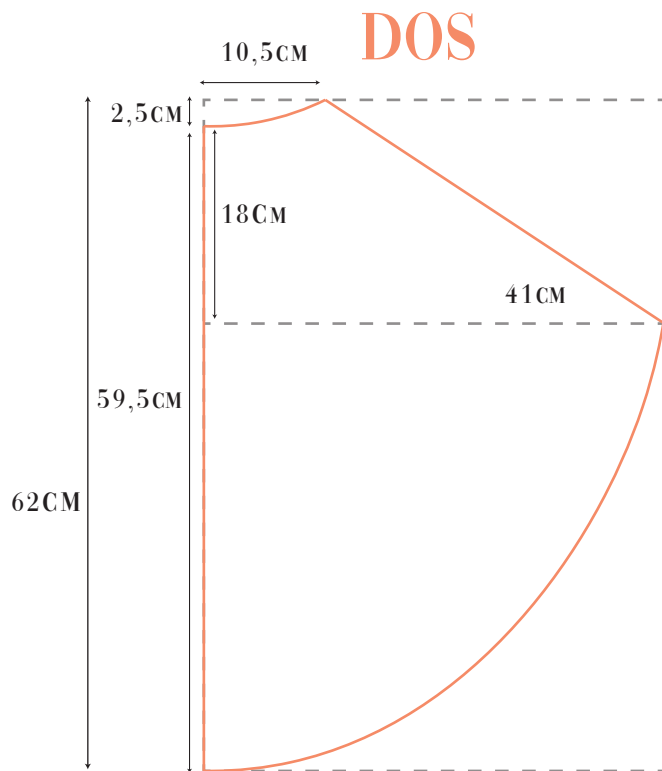

Renard & Caramel

Capuche

À couper 2 fois en vis-à-vis

 18 mois - 3 ans

 3 - 6 ans

 6 - 10 ans

PARTIE BASSE - CAPE DE PLUIE

18 MOIS - 3 ANS

✂ AU PLI

✂ X 2
ENDROIT CONTRE ENDROIT

PARTIE BASSE - CAPE DE PLUIE

3-6 ANS

 **AU PLI**

 **X 2**
ENDROIT CONTRE ENDROIT

PARTIE BASSE - CAPE DE PLUIE

6 - 10 ANS

 **AU PLI**

 **X 2**
ENDROIT CONTRE ENDROIT