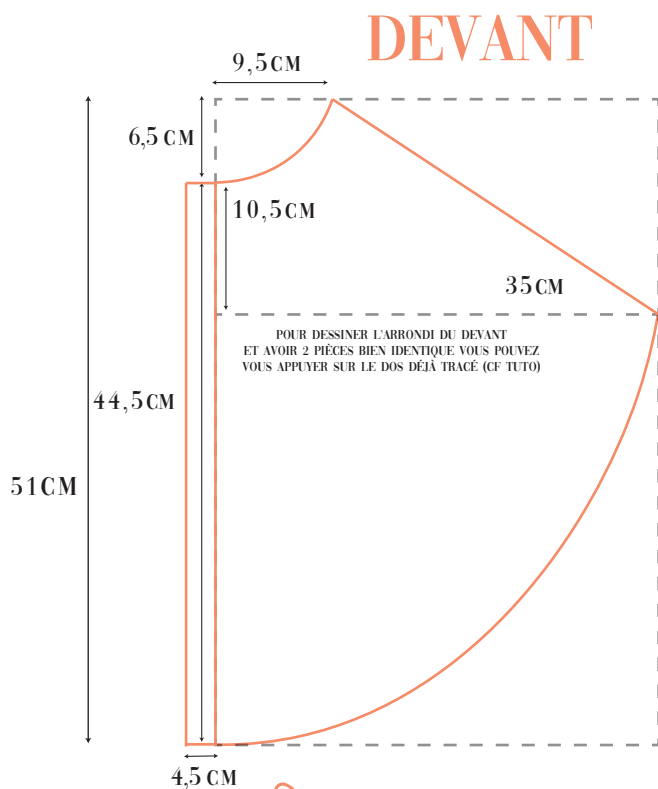

Renard & Caramel

Capuche

À couper 2 fois en vis-à-vis

 18 mois - 3 ans

 3 - 6 ans

 6 - 10 ans

PARTIE BASSE - CAPE DE PLUIE

18 MOIS - 3 ANS

✂ AU PLI

✂ X 2
ENDROIT CONTRE ENDROIT

PARTIE BASSE - CAPE DE PLUIE

3-6 ANS

 **AU PLI**

 **X 2**
ENDROIT CONTRE ENDROIT

PARTIE BASSE - CAPE DE PLUIE

6 - 10 ANS

 **AU PLI**

 **X 2**
ENDROIT CONTRE ENDROIT