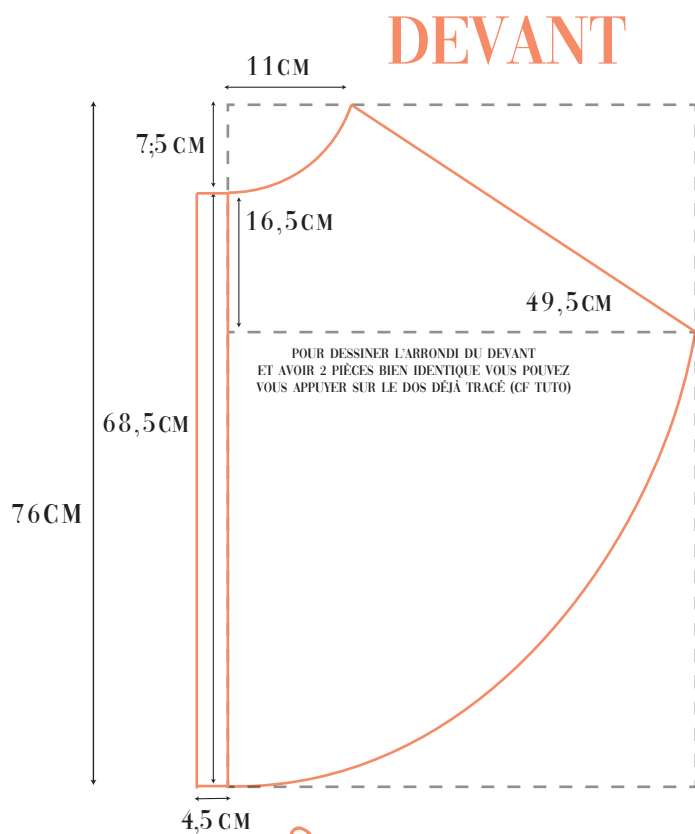

Renard & Caramel

Capuche

À couper 2 fois en vis-à-vis

 18 mois - 3 ans

 3 - 6 ans

 6 - 10 ans

PARTIE BASSE - CAPE DE PLUIE

18 MOIS - 3 ANS

✂ AU PLI

✂ X 2
ENDROIT CONTRE ENDROIT

PARTIE BASSE - CAPE DE PLUIE

3-6 ANS

 **AU PLI**

 **X 2**
ENDROIT CONTRE ENDROIT

PARTIE BASSE - CAPE DE PLUIE

6 - 10 ANS

 **AU PLI**

 **X 2**
ENDROIT CONTRE ENDROIT