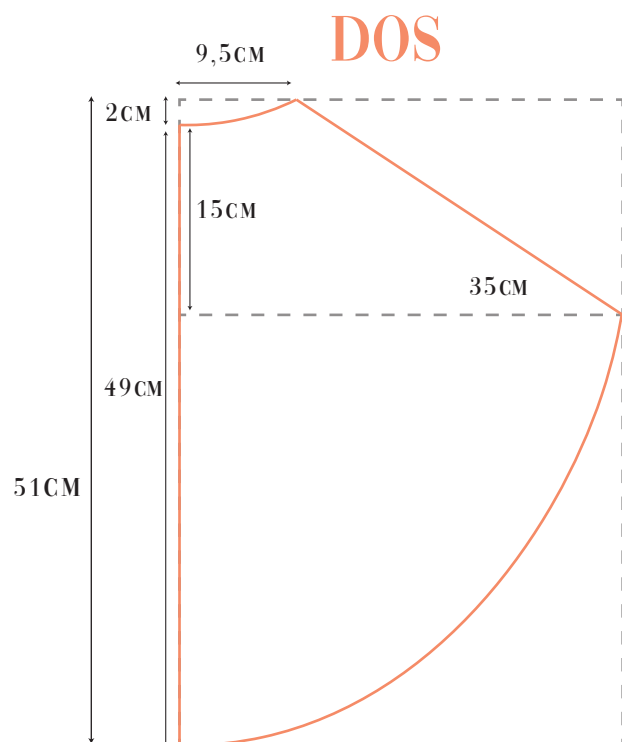

Renard & Caramel

Capuche

À couper 2 fois en vis-à-vis

 18 mois - 3 ans

 3 - 6 ans

 6 - 10 ans

PARTIE BASSE - CAPE DE PLUIE

18 MOIS - 3 ANS

✂ AU PLI

✂ X 2
ENDROIT CONTRE ENDROIT

PARTIE BASSE - CAPE DE PLUIE

3-6 ANS

 **AU PLI**

 **X 2**
ENDROIT CONTRE ENDROIT

PARTIE BASSE - CAPE DE PLUIE

6 - 10 ANS

 **AU PLI**

 **X 2**
ENDROIT CONTRE ENDROIT