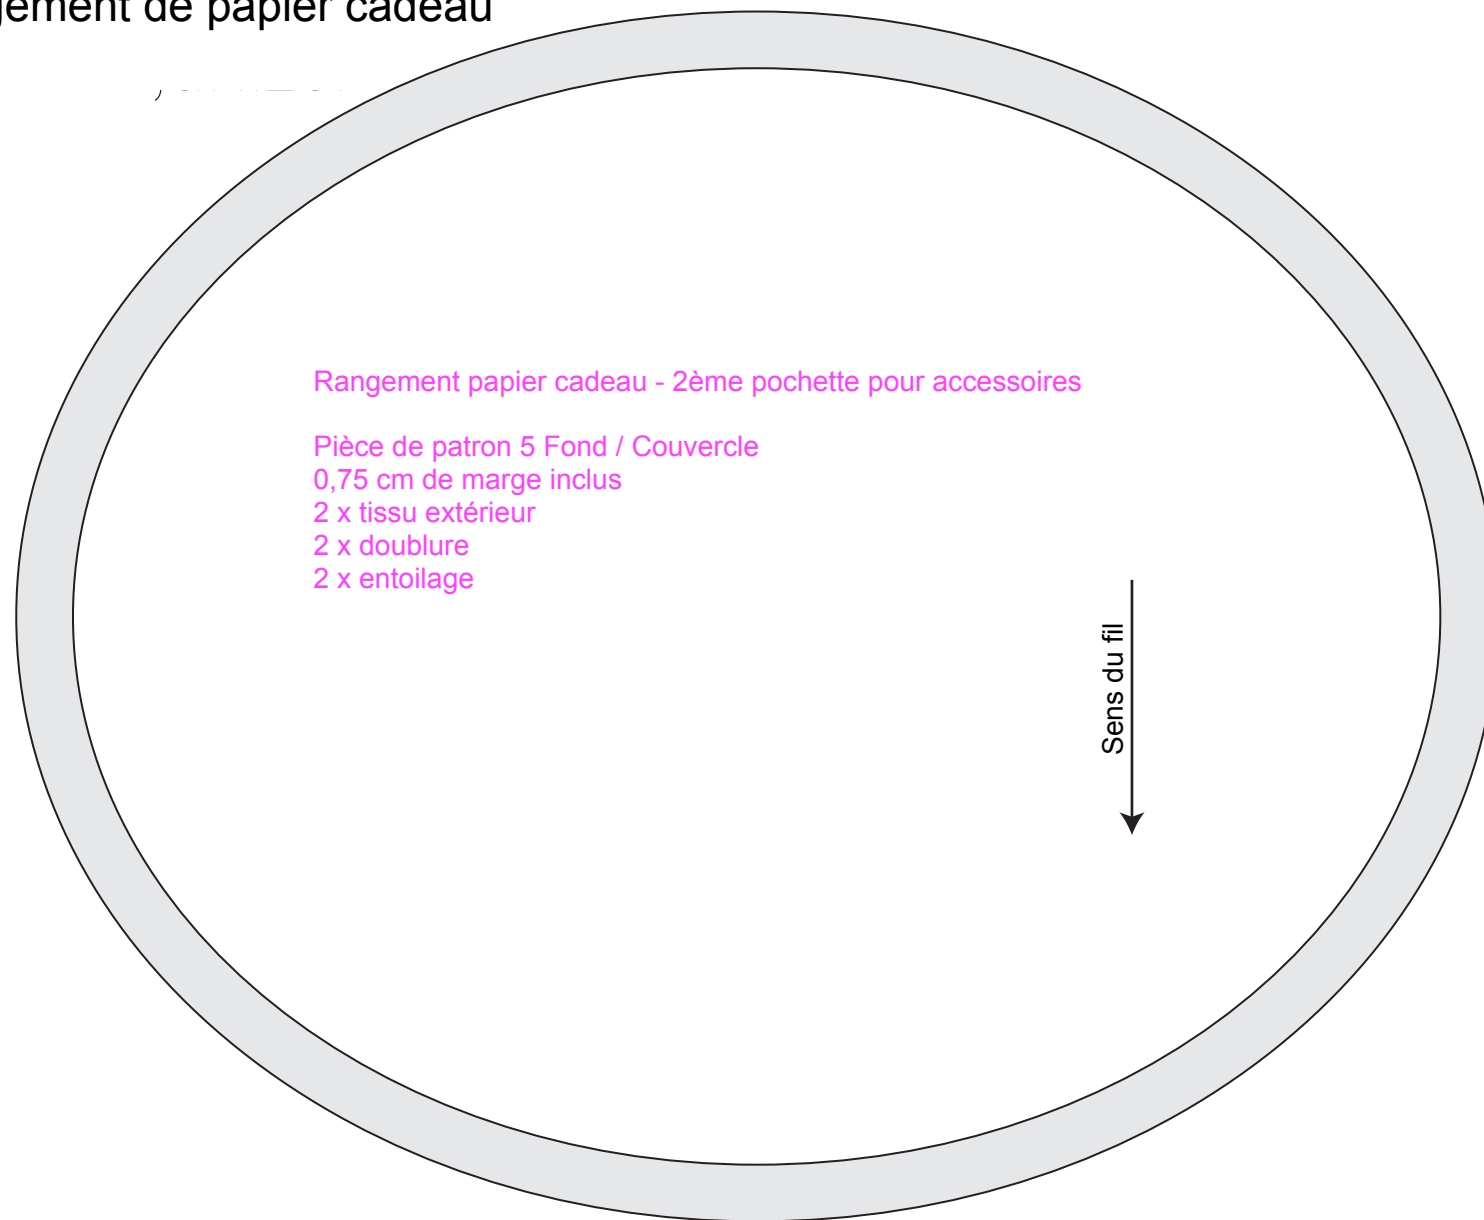

Patron

2ème pochette de rangement de papier cadeau