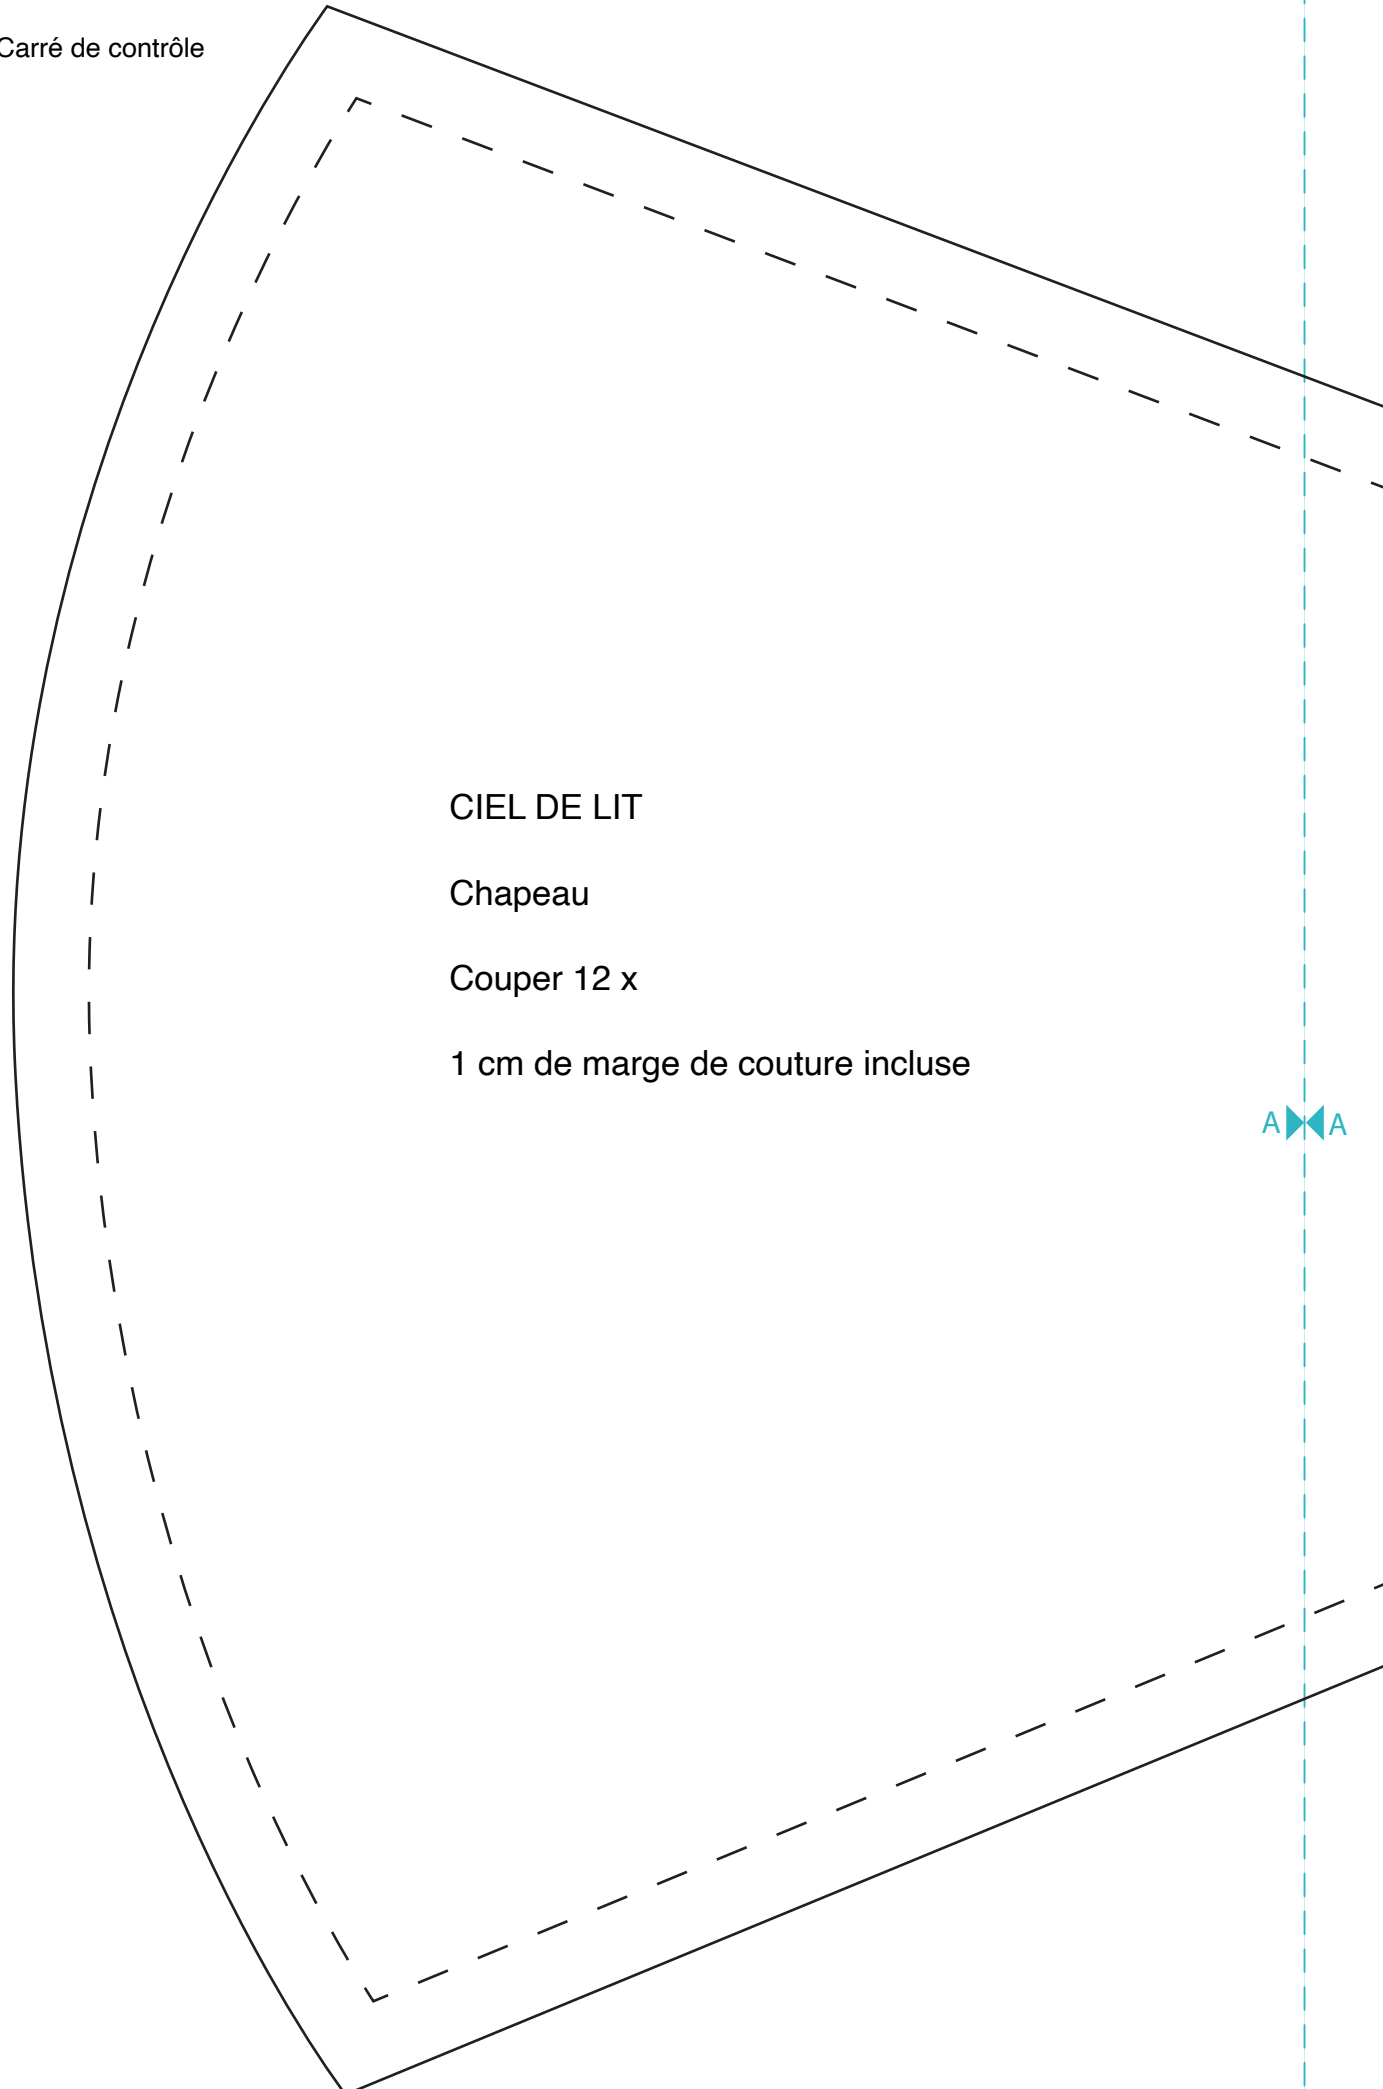

1cm

Carré de contrôle

CIEL DE LIT

Chapeau

Couper 12 x

1 cm de marge de couture incluse

A A

B B