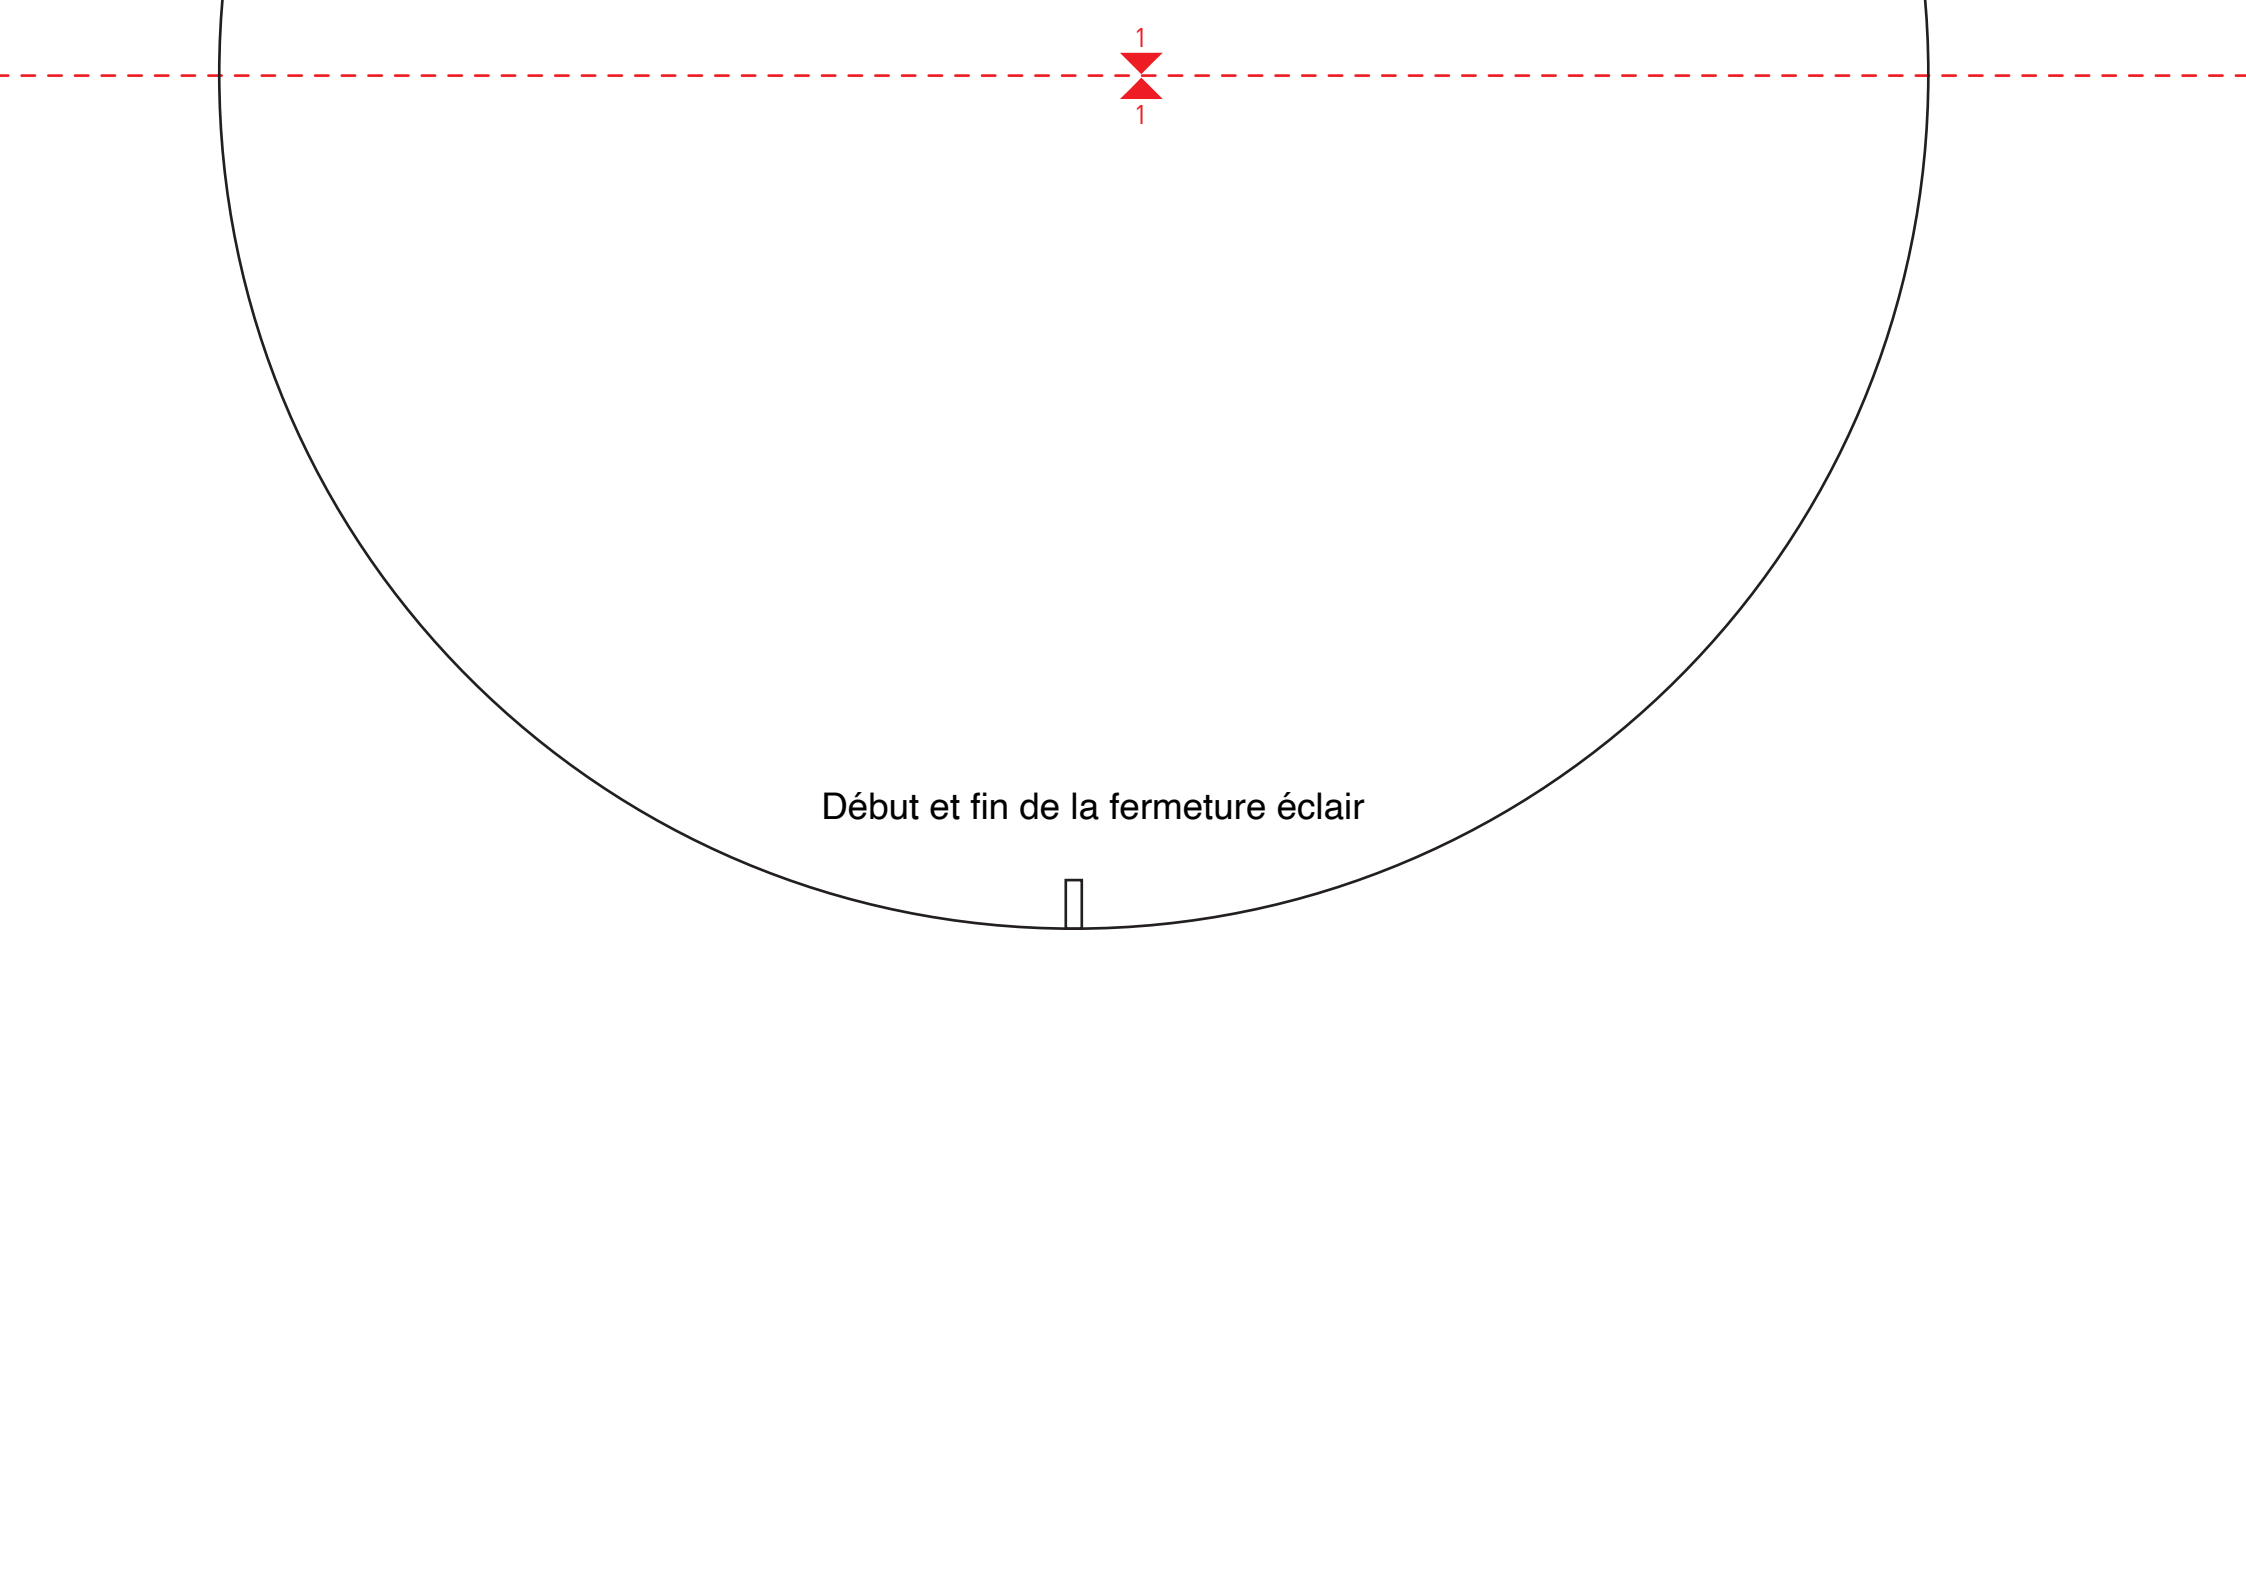

# COUDRE DES SACS PLIABLES

Tous les droits appartiennent aux éditions @Edition

Michael Fischer GmbH, Igling

SAC POLOCHON

Pièce latérale

2x simili-synthétique

1  
1

Début et fin de la fermeture éclair