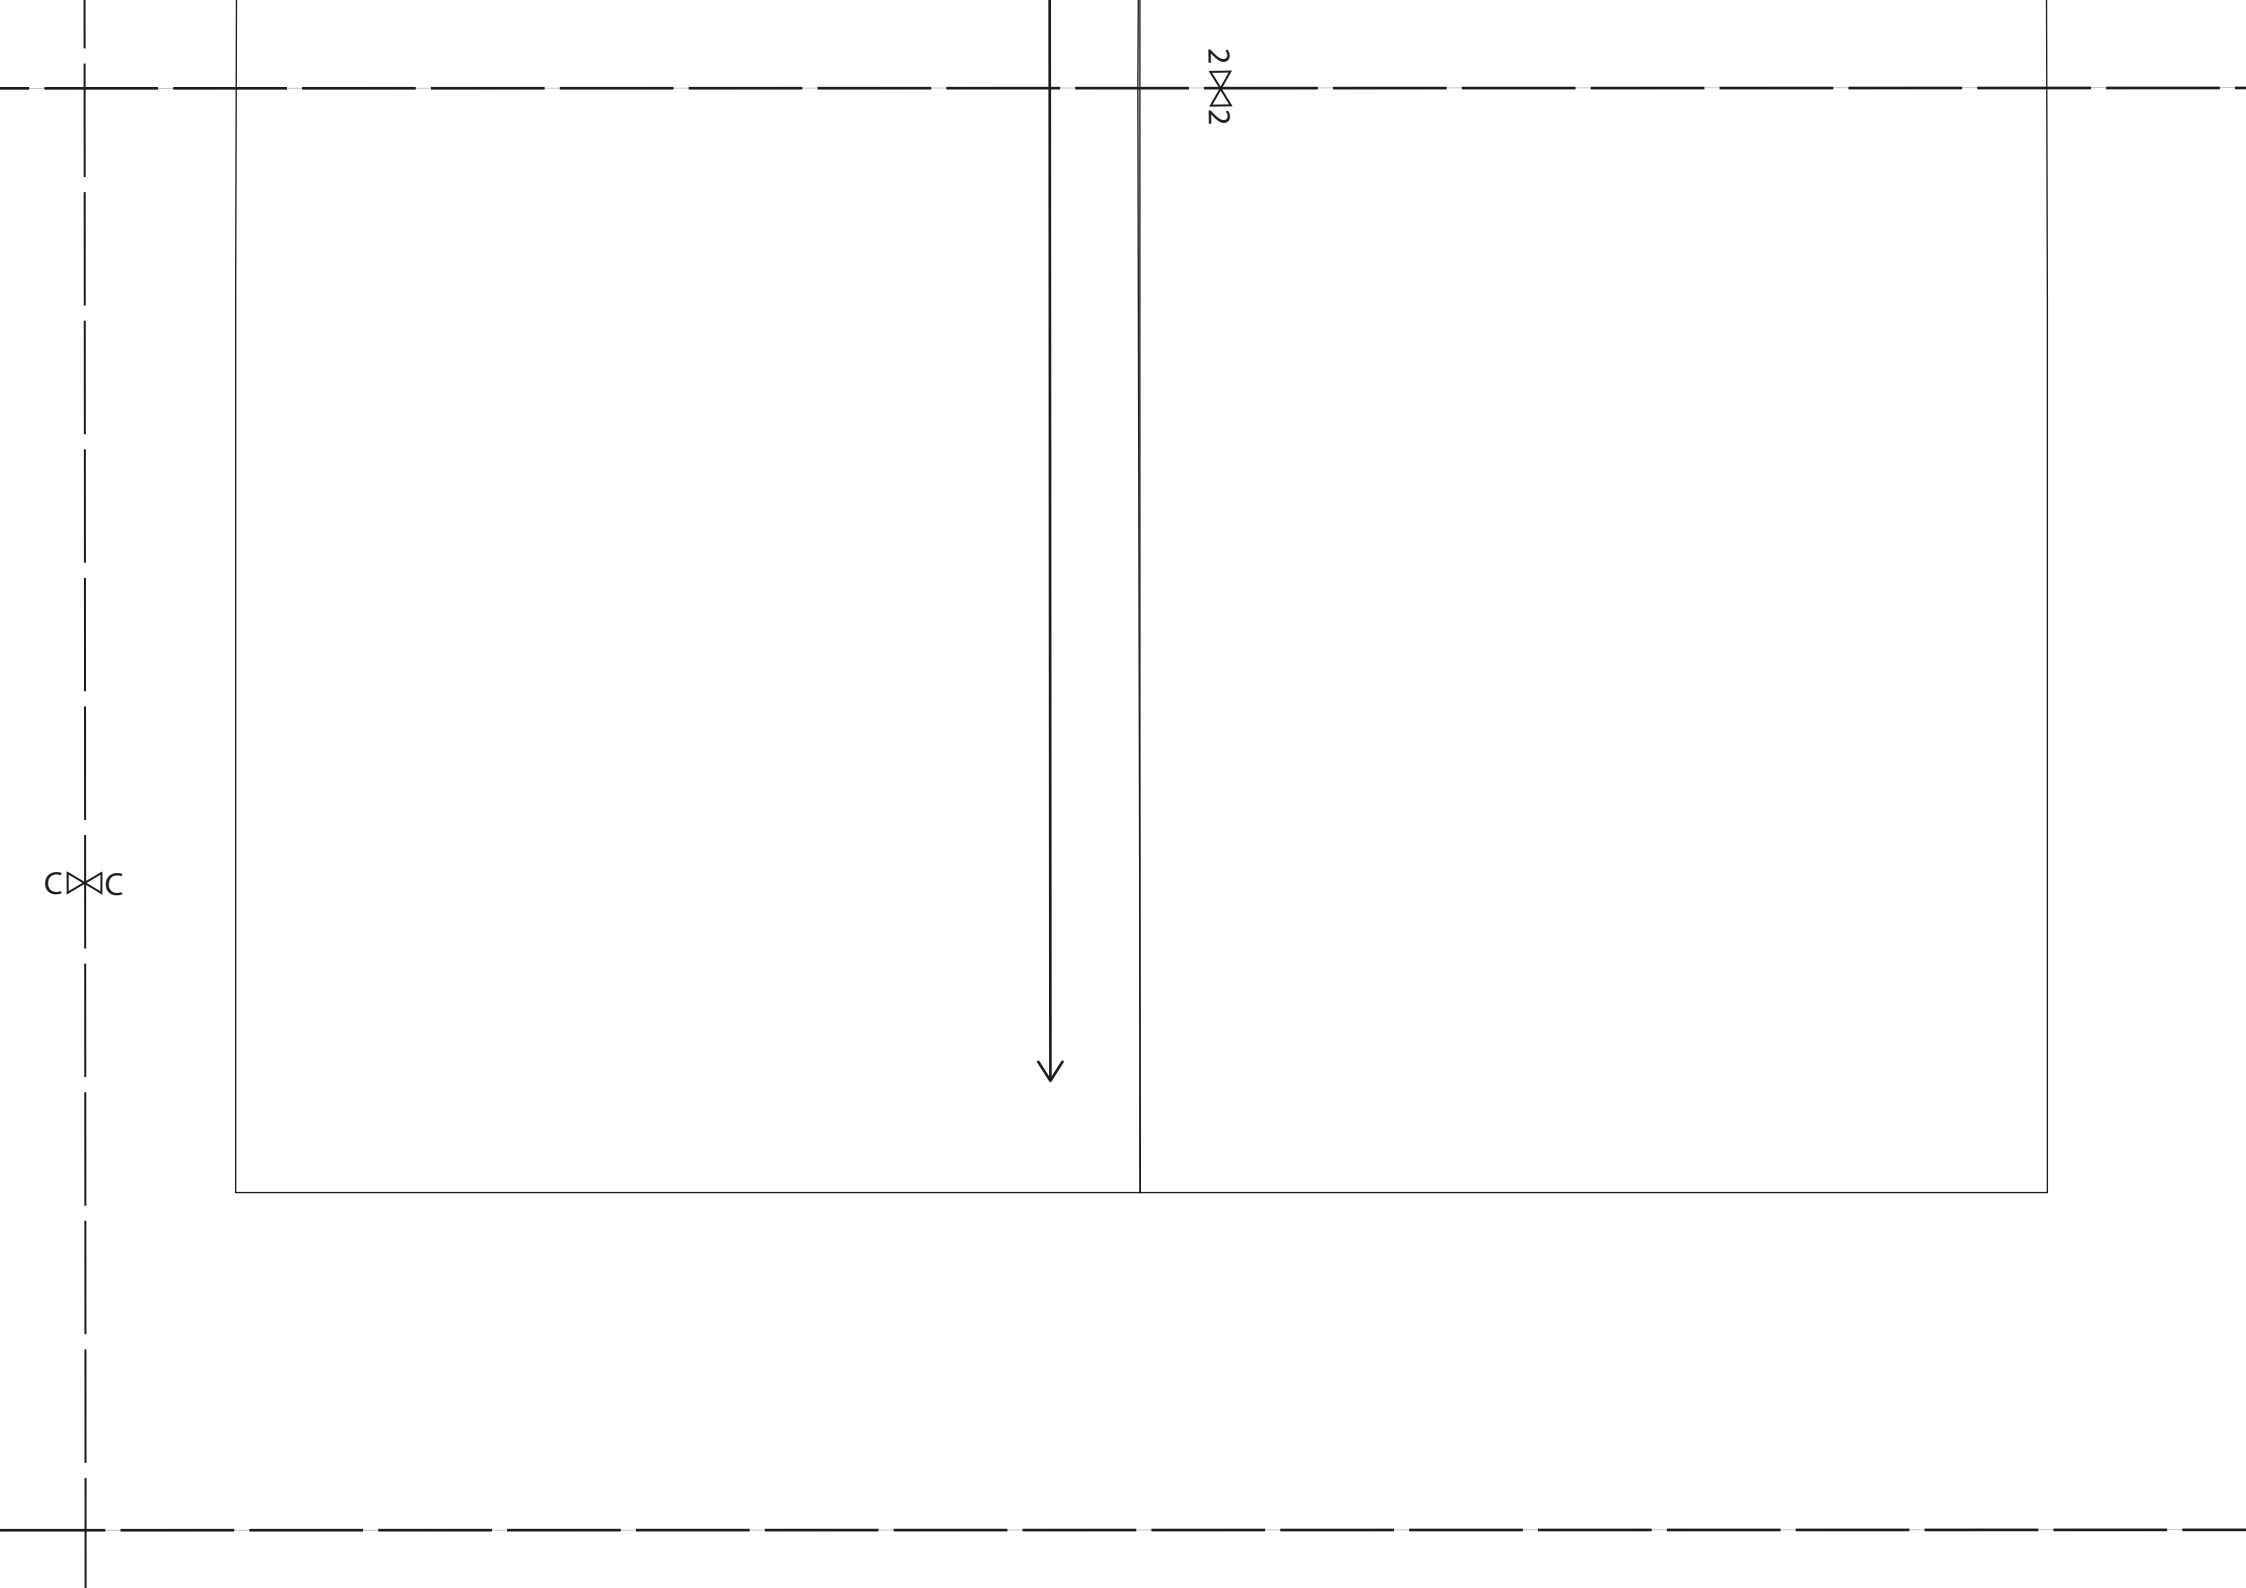

Carré de contrôle

3 x 3 cm

A X A

1 X 1

Porte-poupée
Pièce de base
2x tissu extérieur
1cm de marge de couture
incluse

A

2

Porte-poupée
Bretelles
2x tissu extérieur
1cm de marge de couture
incluse

1X1

3X3

CXC

CXC

2X2

3 X 3

Pliure

Porte-poupée
Ceinture
2x tissu extérieur
1cm de marge de couture
incluse

4 X 4

Pliure

4 1/4

5 1/4

5X15