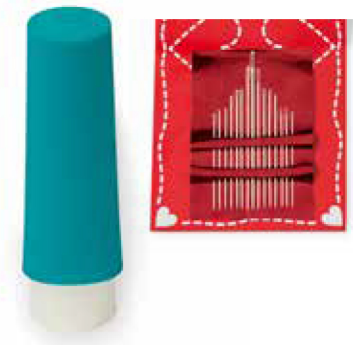

\*  
Fil à coudre Gütermann RPET rouge 100m

\*  
Dé à coudre ergonomique PRYM

\*  
Coussin à épingles Prym Tomate

\*  
Pincettes à tissu Prym Love

\*  
Épingles à nourrice Prym argentées

\*  
Cutter rotatif pliable Prym Love

\*  
Enfile-aiguille à LED Prym

\*  
Rentre-fils Prym

\*  
Épingles quilting avec tête de fleur Prym

Distributeur tournant d'aiguilles  
avec set d'aiguilles  
Prym Love

Roulette à craie vert menthe  
Prym Love

Mini règle pour plis et ourlets  
Prym

Pins Prym « handmade » à coudre

Découd-vite vert menthe  
Prym Love

Aide pour angles et arêtes  
Prym Love

Ruban à mesurer Junior  
Prym

Cartouche de craie jaune  
Prym