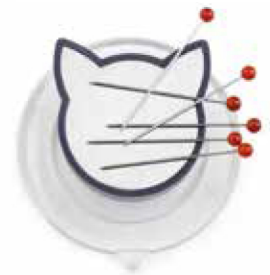

\*  
Enfile-aiguille à LED Prym

\*  
Rentre-fils Prym

\*  
Épingles quilting avec tête de fleur Prym

Distributeur tournant d'aiguilles  
avec set d'aiguilles  
Prym Love

Roulette à craie vert menthe  
Prym Love

Mini règle pour plis et ourlets  
Prym

Pins Prym « handmade » à coudre

Découd-vite vert menthe  
Prym Love

Aide pour angles et arêtes  
Prym Love

Ruban à mesurer Junior  
Prym

Cartouche de craie jaune  
Prym

Fixe-ourlets avec papier protecteur Prym

Aimant à épingles Chat Prym

Aiguille pour machine à coudre « Standard » Prym