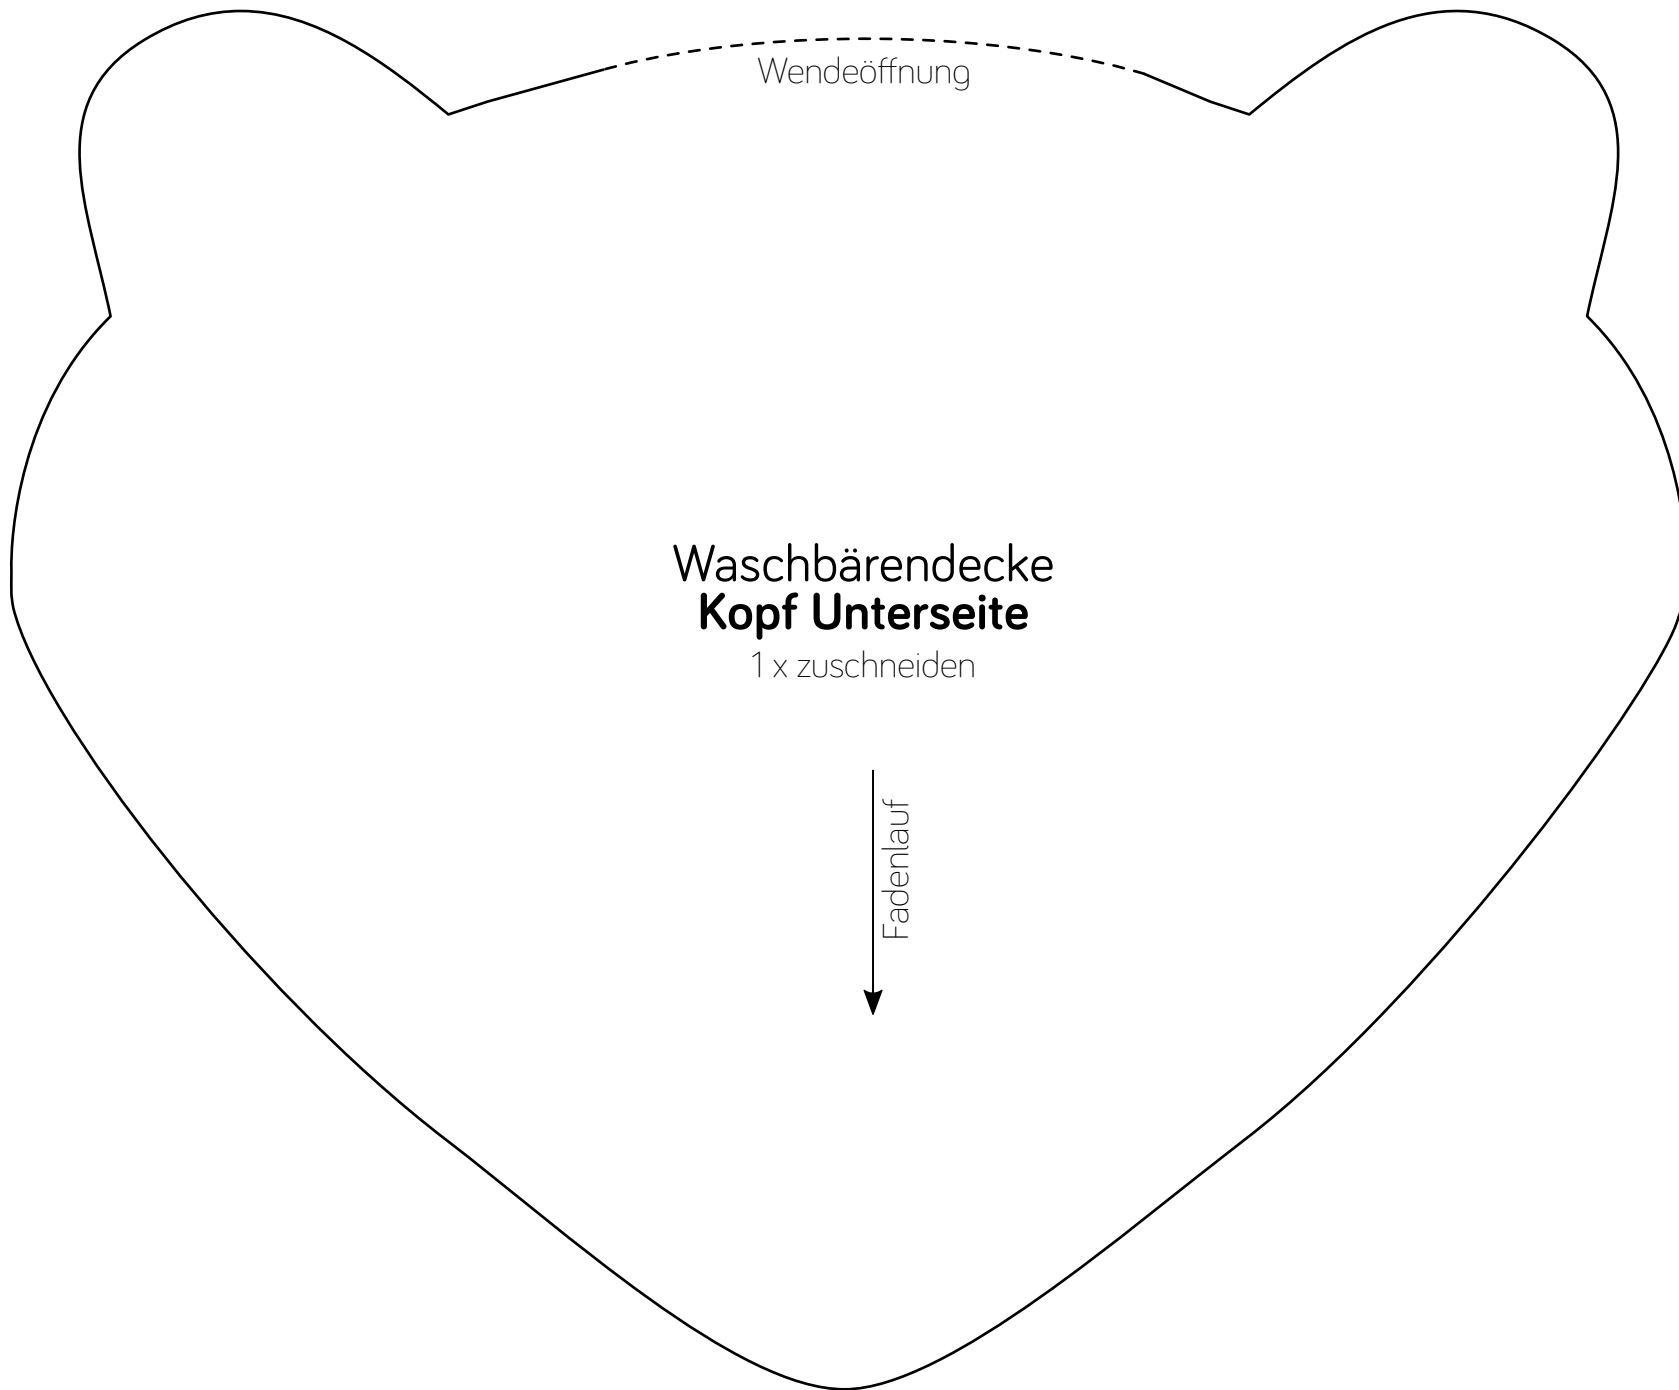

COPYRIGHT
©2020 Tous les droits sur le patron « Couverture raton la'

Wendeöffnung

Waschbärendecke
Gesicht Oberseite

1 x zuschneiden

Fadenlauf

Waschbärendecke
Gesicht Unterseite

1 x zuschneiden

Fadenlauf

©2020

COPYRIGHT

Wendeöffnung

Waschbärendecke
Kopf Unterseite

1 x zuschneiden

Fadenlauf
↓

©2020

COPYRIGHT