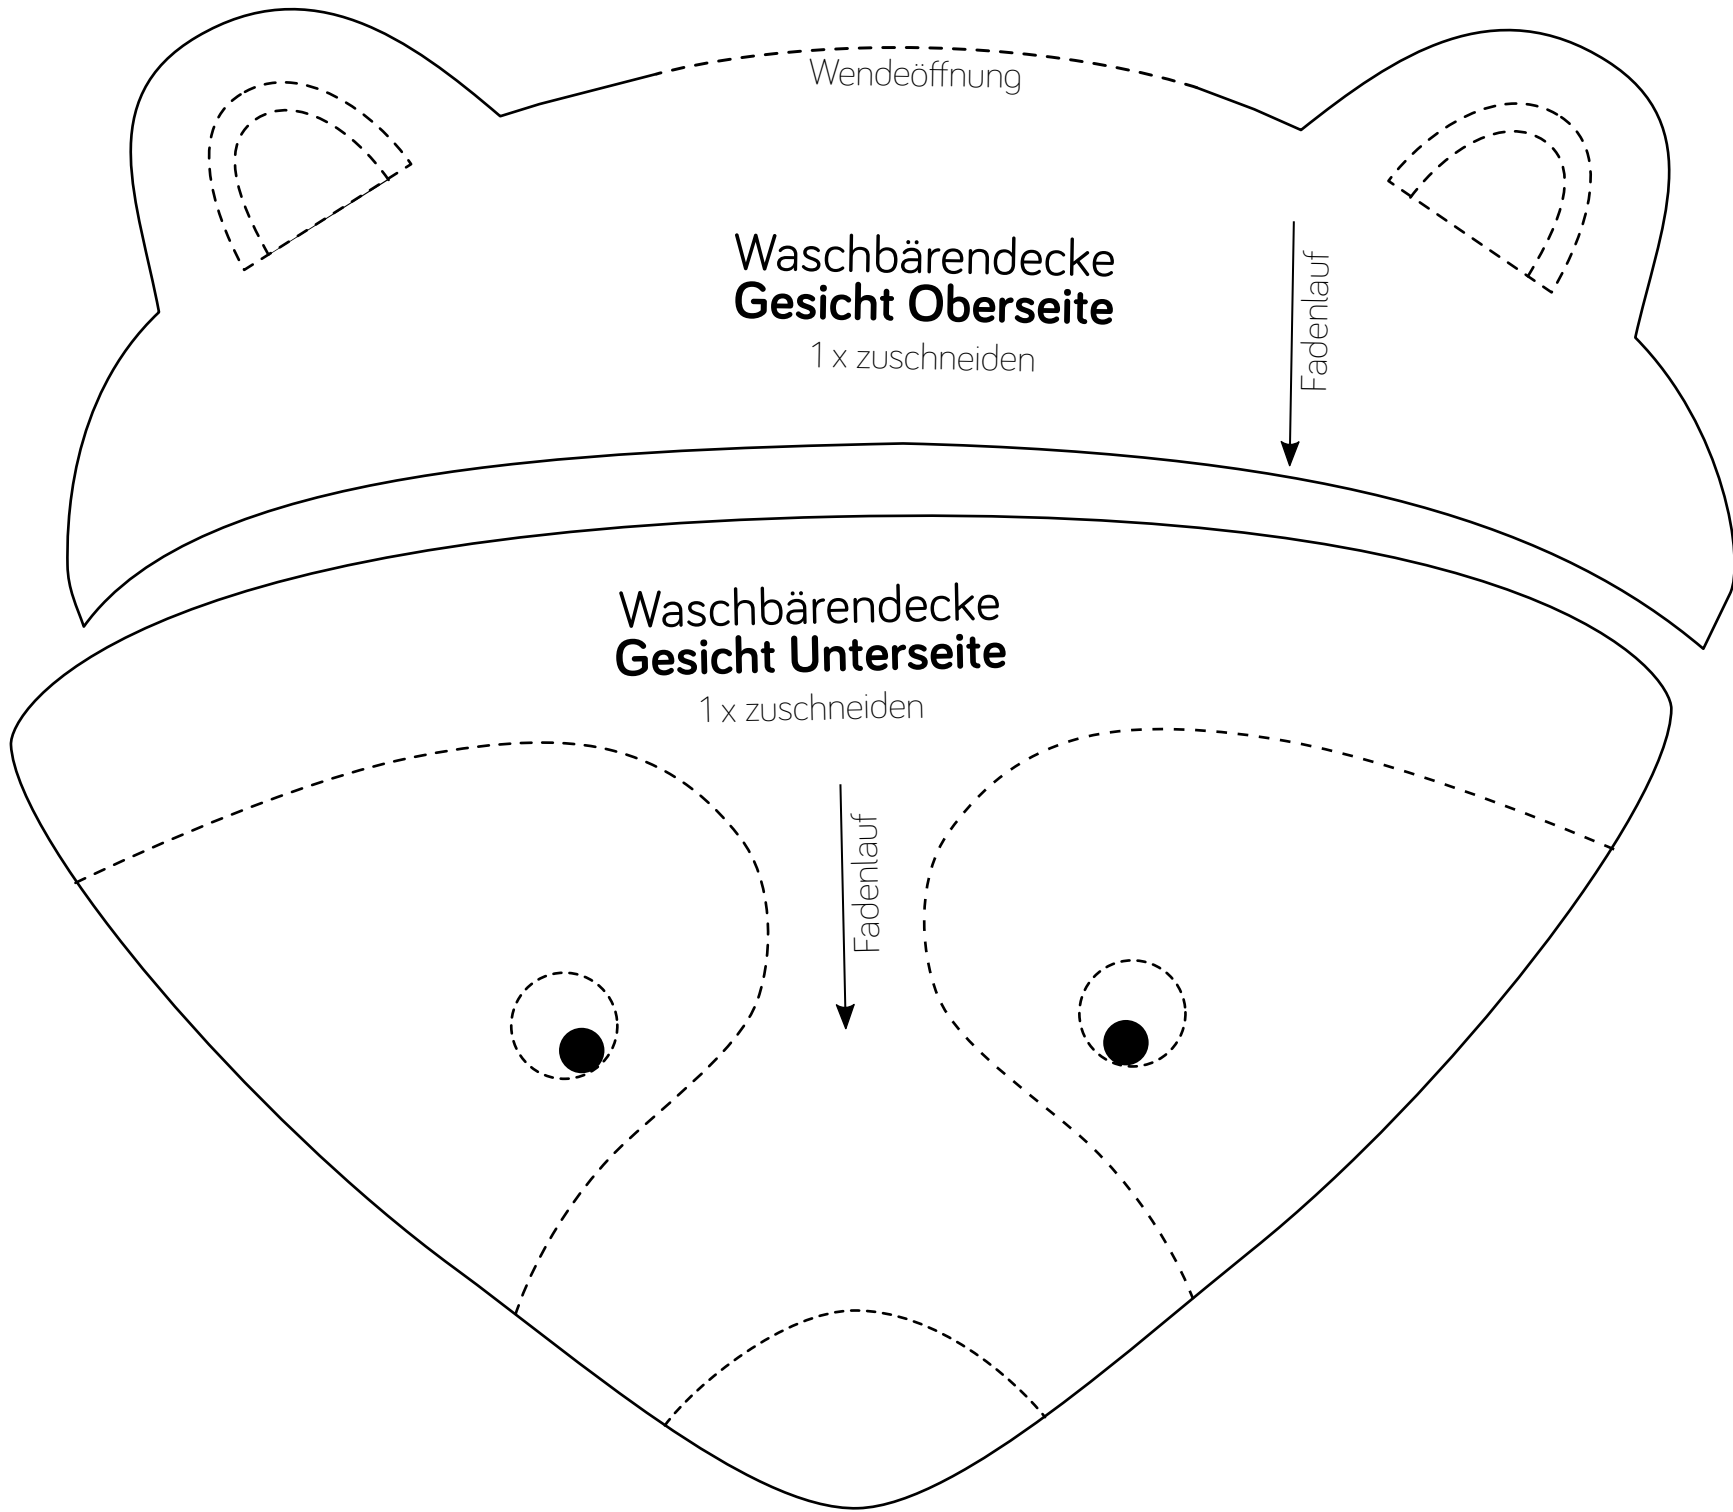

COPYRIGHT
©2020 Tous les droits sur le patron « Couverture raton la'

Wendeöffnung

Waschbärendecke
Gesicht Oberseite

1 x zuschneiden

Fadenlauf

Waschbärendecke
Gesicht Unterseite

1 x zuschneiden

Fadenlauf

©2020

COPYRIGHT

Wendeöffnung

Waschbärendecke
Kopf Unterseite

1 x zuschneiden

Fadenlauf
↓

©2020

COPYRIGHT